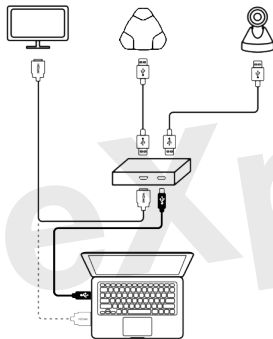

Хабе предусмотрена возможность подключения внешнего HDMI-устройства отображения (монитора, телевизора, ЖК-панели). Для удобства подключения конференц-оборудования порты Хаба обозначены соответствующими пиктограммами.

Схема подключения конференц-оборудования к портам VoiceXpert HUB.

Порт USB 3.2 Gen 1 Type-A для подключения видеобара, веб-камеры, конференц-камеры, PTZ-камеры;

Порт USB 2.0 Type-A для прямого подключения USB-спикерфона посредством кабеля или USB-Bluetooth адаптера для подключения беспроводного Bluetooth-спикерфона;

Порт USB Type-C для подключения к ПК/ноутбуку;

DC in

Порт USB-C для подключения дополнительного внешнего источника питания (приобретается отдельно).

Примечание: Хаб возможно использовать без подключения внешнего адаптера питания.