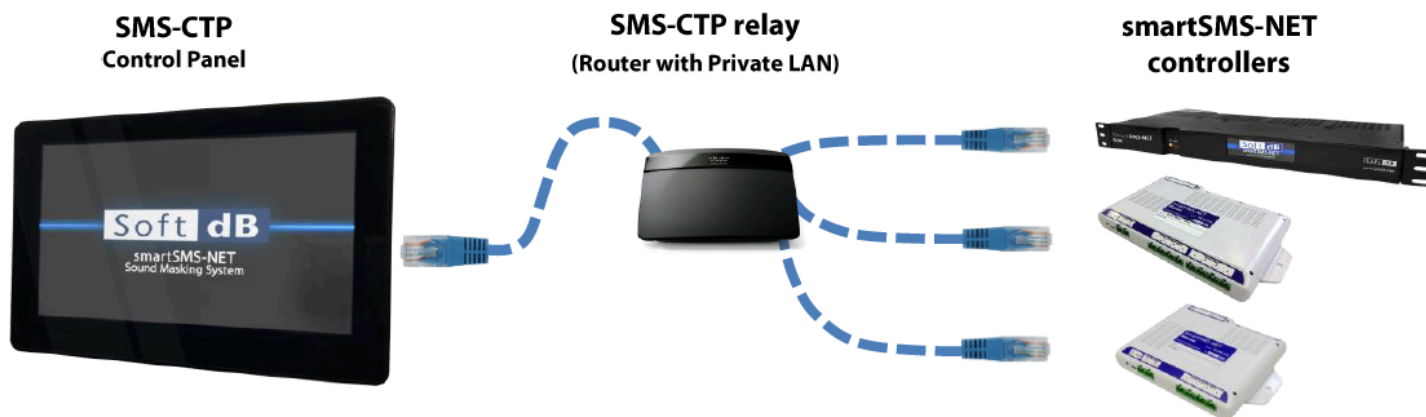

## CMS-CTP ЕДИНАЯ ПАНЕЛЬ УПРАВЛЕНИЯ

Часть системы smartSMS-NET для централизованного управления системой маскировки звука

- сенсорный дисплей 7"
- настенный монтаж
- простой и удобный доступ к регулировкам уровня громкости системы маскировки звука и/или воспроизведения музыки в любой зоне
- защищенный паролем доступ

Управляйте уровнем громкости на экране для любого проекта или зоны

Подключение: кабель витой пары или беспроводное подключение (WiFi)

## Спецификация

Уровни громкости	
маскировка звука	±10 дБ в зависимости от калибровки системы
воспроизведение музыки	30 дБ
Сетевые подключения	
управление	TCP/IP
варианты подключения	Ethernet (витая пара с коннектором 8p8c) или WiFi (802.11b/g/n)
протокол управления	проприетарный
Параметры экрана	
диагональ	7 дюймов
разрешение	1024*600 пикс.
яркость	350 кд/м <sup>2</sup>
технология сенсорной панели	емкостная
Электропитание	
основное	внешний блок электропитания (постоянный ток), 9-36 В
альтернативный вариант	PoE, стандарт IEEE 802.3.af, 48В
максимальная мощность	15 Вт
Физические параметры	
Размеры, мм	182x121x25
вес, гр	400
вариант монтажа	накладной
Аксессуары	
внешний защитный корпус	блокируемый на ключ корпус из поликарбоната, размеры 248x184x86 мм.
PoE инжектор	19 Вт IEEE 802.3af пропускная способность 10/100 Мбит/с