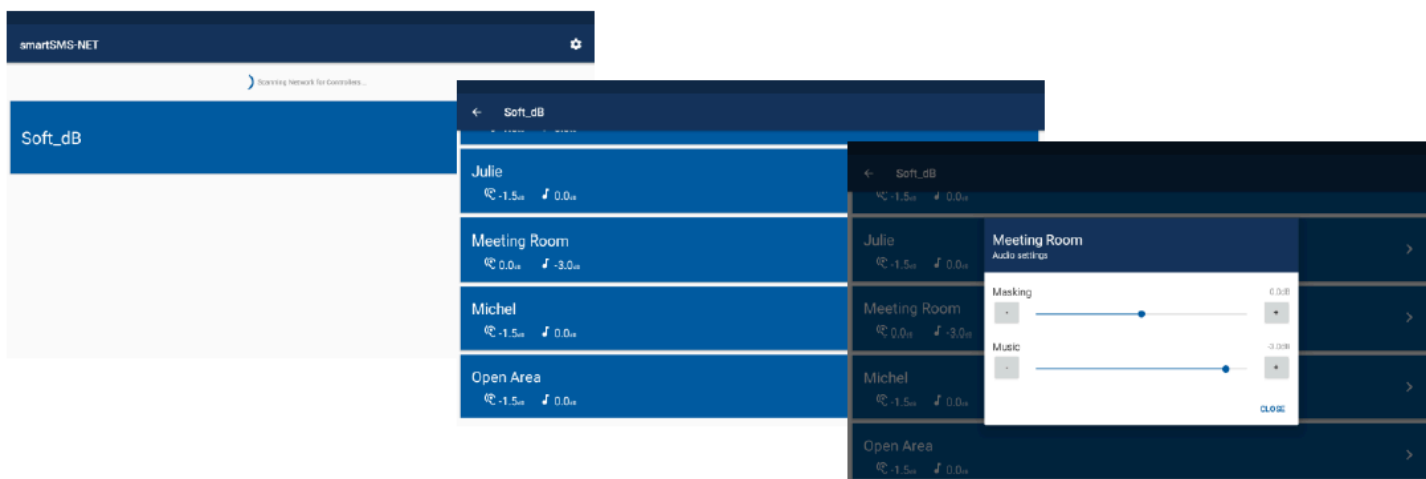

## CMS-CTP ЕДИНАЯ ПАНЕЛЬ УПРАВЛЕНИЯ

Часть системы smartSMS-NET для централизованного управления системой маскировки звука

- сенсорный дисплей 7"
- настенный монтаж
- простой и удобный доступ к регулировкам уровня громкости системы маскировки звука и/или воспроизведения музыки в любой зоне
- защищенный паролем доступ

Управляйте уровнем громкости на экране для любого проекта или зоны

Подключение: кабель витой пары или беспроводное подключение (WiFi)

## Спецификация

Уровни громкости	
маскировка звука	±10 дБ в зависимости от калибровки системы
воспроизведение музыки	30 дБ
Сетевые подключения	
управление	TCP/IP
варианты подключения	Ethernet (витая пара с коннектором 8p8c) или WiFi (802.11b/g/n)
протокол управления	проприетарный
Параметры экрана	
диагональ	7 дюймов
разрешение	1024*600 пикс.
яркость	350 кд/м <sup>2</sup>
технология сенсорной панели	емкостная
Электропитание	
основное	внешний блок электропитания (постоянный ток), 9-36 В
альтернативный вариант	PoE, стандарт IEEE 802.3.af, 48В
максимальная мощность	15 Вт
Физические параметры	
Размеры, мм	182x121x25
вес, гр	400
вариант монтажа	накладной
Аксессуары	
внешний защитный корпус	блокируемый на ключ корпус из поликарбоната, размеры 248x184x86 мм.
PoE инжектор	19 Вт IEEE 802.3af пропускная способность 10/100 Мбит/с