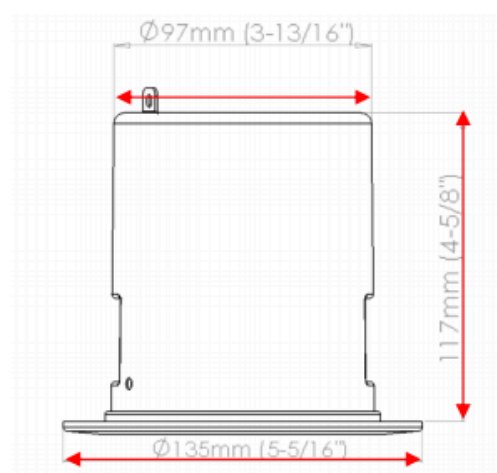

SMS-SURF4

Встраиваемый громкоговоритель для системы звукомаскировки.

Динамик SMS-SURF4 предназначен для создания оптимального маскирующего уровня звука при монтаже в фальш потолок.

Спецификация	
Мощность	10 Вт
Напряжение	25В
Чувствительность	87 дБ
Материал корпуса	Сталь
Частотная характеристика	100 Гц - 10 кГц
Подключение	винтовое соединение типа Phoenix 5.0 мм
Параметры вувфера	9,5 см (4")
Цвет	Белый (RAL9016)
Крепеж для подвеса	10 мм кольцо в центре
Сейсмическая безопасность	3x5 мм отверстия в верхней части
Сертификаты	UL 60065 / UL2043
Вес	1,2 кг
Вес в упаковке	1,9 кг
Размеры упаковки	17x17x18 см
Крепление	пружинные упоры, 2 шт.
Диаметр монтажного отверстия	100 мм