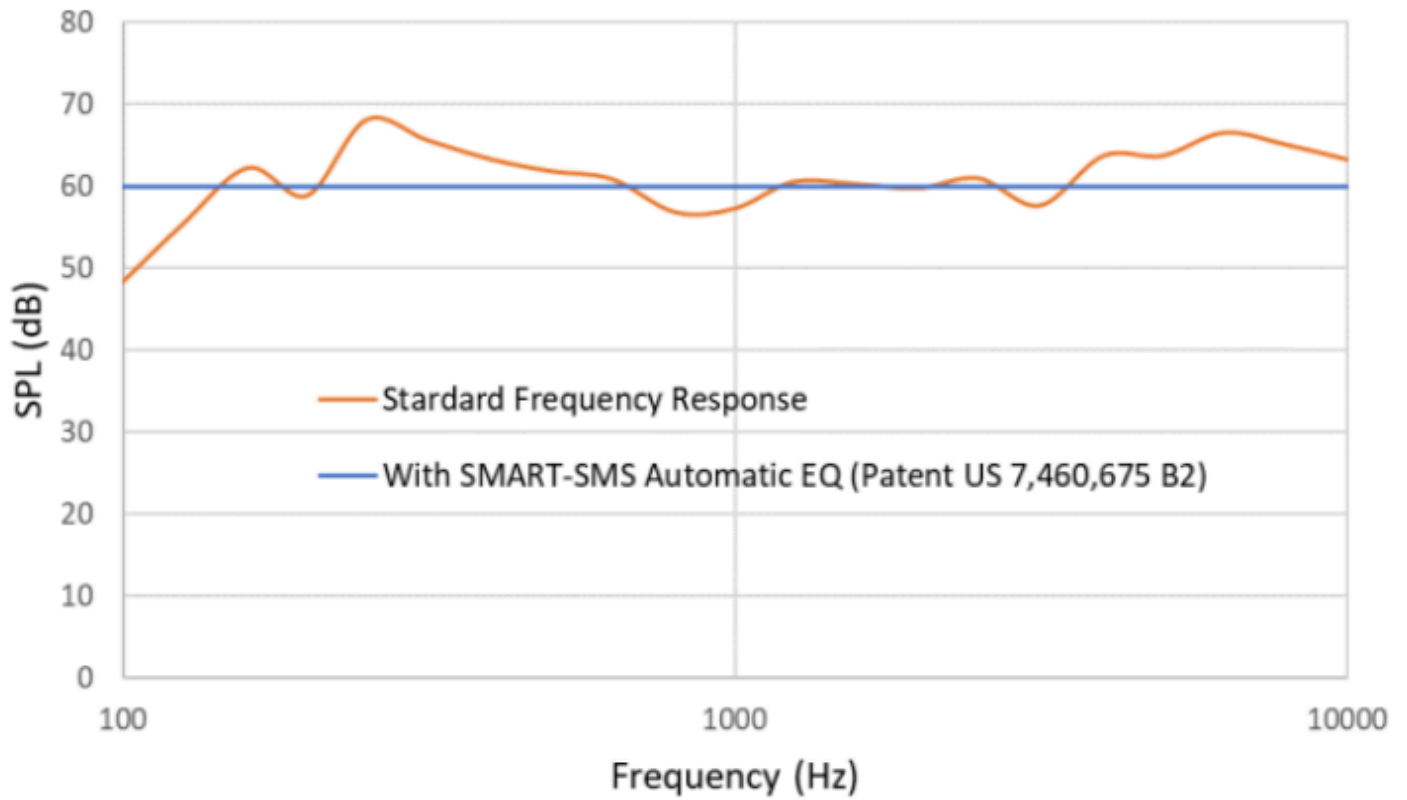

SMS-SURF4

Встраиваемый громкоговоритель для системы звукомаскировки.

Динамик SMS-SURF4 предназначен для создания оптимального маскирующего уровня звука при монтаже в фальш потолок.

Спецификация	
Мощность	10 Вт
Напряжение	25В
Чувствительность	87 дБ
Материал корпуса	Сталь
Частотная характеристика	100 Гц - 10 кГц
Подключение	винтовое соединение типа Phoenix 5.0 мм
Параметры вувфера	9,5 см (4")
Цвет	Белый (RAL9016)
Крепеж для подвеса	10 мм кольцо в центре
Сейсмическая безопасность	3x5 мм отверстия в верхней части
Сертификаты	UL 60065 / UL2043
Вес	1,2 кг
Вес в упаковке	1,9 кг
Размеры упаковки	17x17x18 см
Крепление	пружинные упоры, 2 шт.
Диаметр монтажного отверстия	100 мм

Frequency Response

Directivity